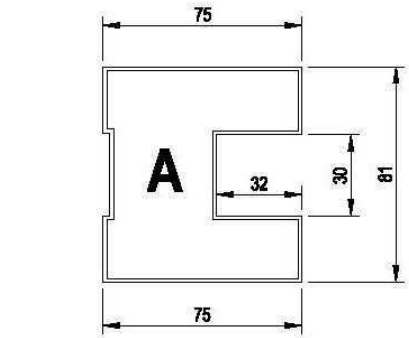

HOJA.

Hoja con marco perimetral en perfiles de acero, con relleno de material ignífugo, Las medidas máximas por hoja son 1500 x 2400 mm. **Acabado galvanizado**, opciones en acero inoxidable (ASI 304/316) ó lacado RAL estándar a definir.

PSFIRE®
DELSE

PUERTAS
CORTAFUEGOS

Todas las cotas están representadas en mm
All the measures are in mm
Toutes les mesures sont représentées en mm

PUERTAS
CORTAFUEGOS

ESCALA: 1:5

ESCALA: 1:2.5

Todas las cotas están representadas en mm
All the measures are in mm
Toutes les mesures sont représentées en mm