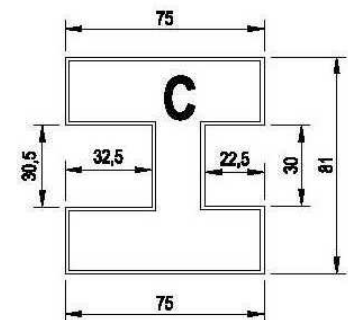

HOJA.

Hoja con marco perimetral en perfiles de acero, con relleno de material ignífugo, Las medidas máximas por hoja son 1500 x 2400 mm. **Acabado galvanizado**, opciones en acero inoxidable (ASI 304/316) ó lacado RAL estándar a definir.

PSFIRE®
DELSE

PUERTAS
CORTAFUEGOS

Todas las cotas están representadas en mm
All the measures are in mm
Toutes les mesures sont représentées en mm

PUERTAS
CORTAFUEGOS

ESCALA: 1:5

ESCALA: 1:2.5

Todas las cotas están representadas en mm
All the measures are in mm
Toutes les mesures sont représentées en mm