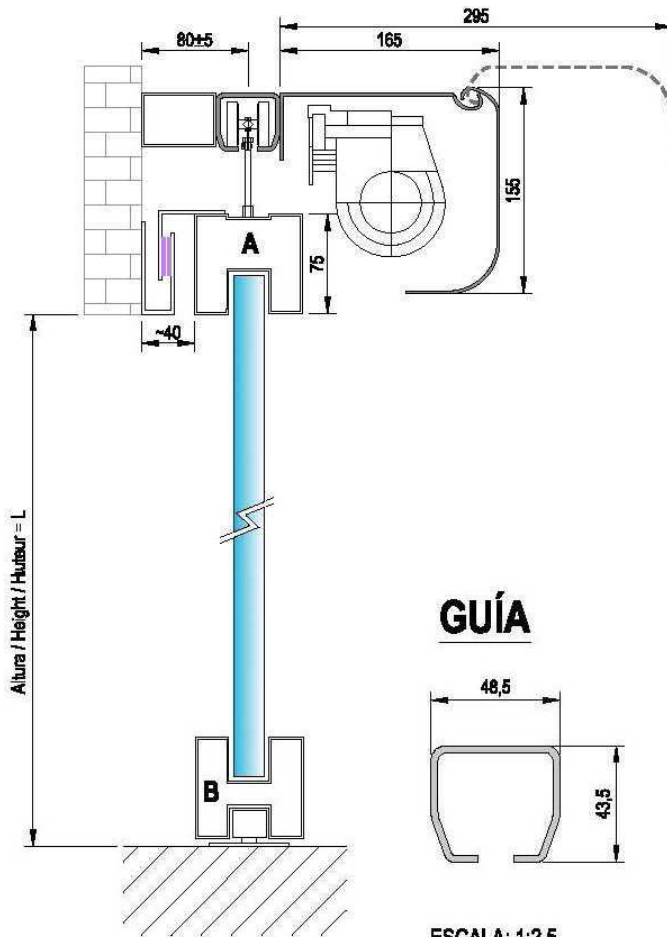

Ficha técnica: www.apsfire.es

APSFIRE: PUERTAS CORREDERA CORTAFUEGOS DE VIDRIO EI-60

RESISTENCIA AL FUEGO EI2 60 MINUTOS

FUNCIONAMIENTO:

Las puertas cortafuegos correderas de vidrio automatizadas están diseñadas para cerrar y sectorizar huecos en los que el diseño y el trato a la luminosidad, tengan relevancia, se realizan en 1 y 2 hojas de paso, en los que el paso peatonal y su uso intensivo son necesarios, su transparencia hace que la puerta pase desapercibida. Cuando se produce una señal de incendios sobre la unidad de control, la puerta queda totalmente cerrada, y con la acción del fuego se expande la junta intumescente instalada en el laberinto cortahumos en todo el perímetro de la puerta, quedando esta sellada. Su funcionamiento es siempre automático, motorizada con un motor reductor, unidad de control, batería, fotocélula, selector de posiciones, transformador, correa de transmisión, dos guías, doble juego de ruedas sobre cojinetes. El motor reductor es monofásico, alimentación de 240 V 50/60 Hz., salida de alimentación 24 VDC (500mA).

GUIA

Guía superior de suspensión de alta calidad y resistencia fabricada con material galvanizado, Roller montado sobre cojinetes a bolas, adosado a la guía superior el chasis-guía del automatismo para arrastre del mismo.

HOJA.

Hoja con marco perimetral en perfiles de acero, con relleno de material ignífugo, Las medidas máximas por hoja son 1500 x 2400 mm. **Acabado galvanizado**, opciones en acero inoxidable (ASI 304/316) ó lacado RAL estándar a definir.

PSFIRE®
DELSE

PUERTAS
CORTAFUEGOS

Todas las cotas están representadas en mm
All the measures are in mm
Toutes les mesures sont représentées en mm

PUERTAS
CORTAFUEGOS

ESCALA: 1:5

ESCALA: 1:2.5

Todas las cotas están representadas en mm
All the measures are in mm
Toutes les mesures sont représentées en mm