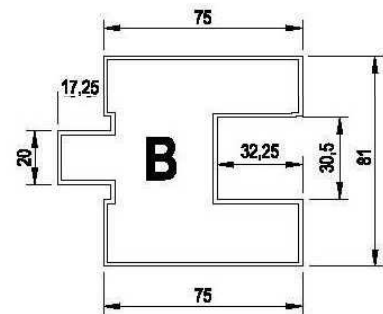

HOJA.

Hoja con marco perimetral en perfiles de acero, con relleno de material ignífugo, Las medidas máximas por hoja son 1500 x 2400 mm. **Acabado galvanizado**, opciones en acero inoxidable (ASI 304/316) ó lacado RAL estándar a definir.

PSFIRE®
DELSE

PUERTAS
CORTAFUEGOS

Todas las cotas están representadas en mm
All the measures are in mm
Toutes les mesures sont représentées en mm

PUERTAS
CORTAFUEGOS

ESCALA: 1:5

ESCALA: 1:2.5

Todas las cotas están representadas en mm
All the measures are in mm
Toutes les mesures sont représentées en mm