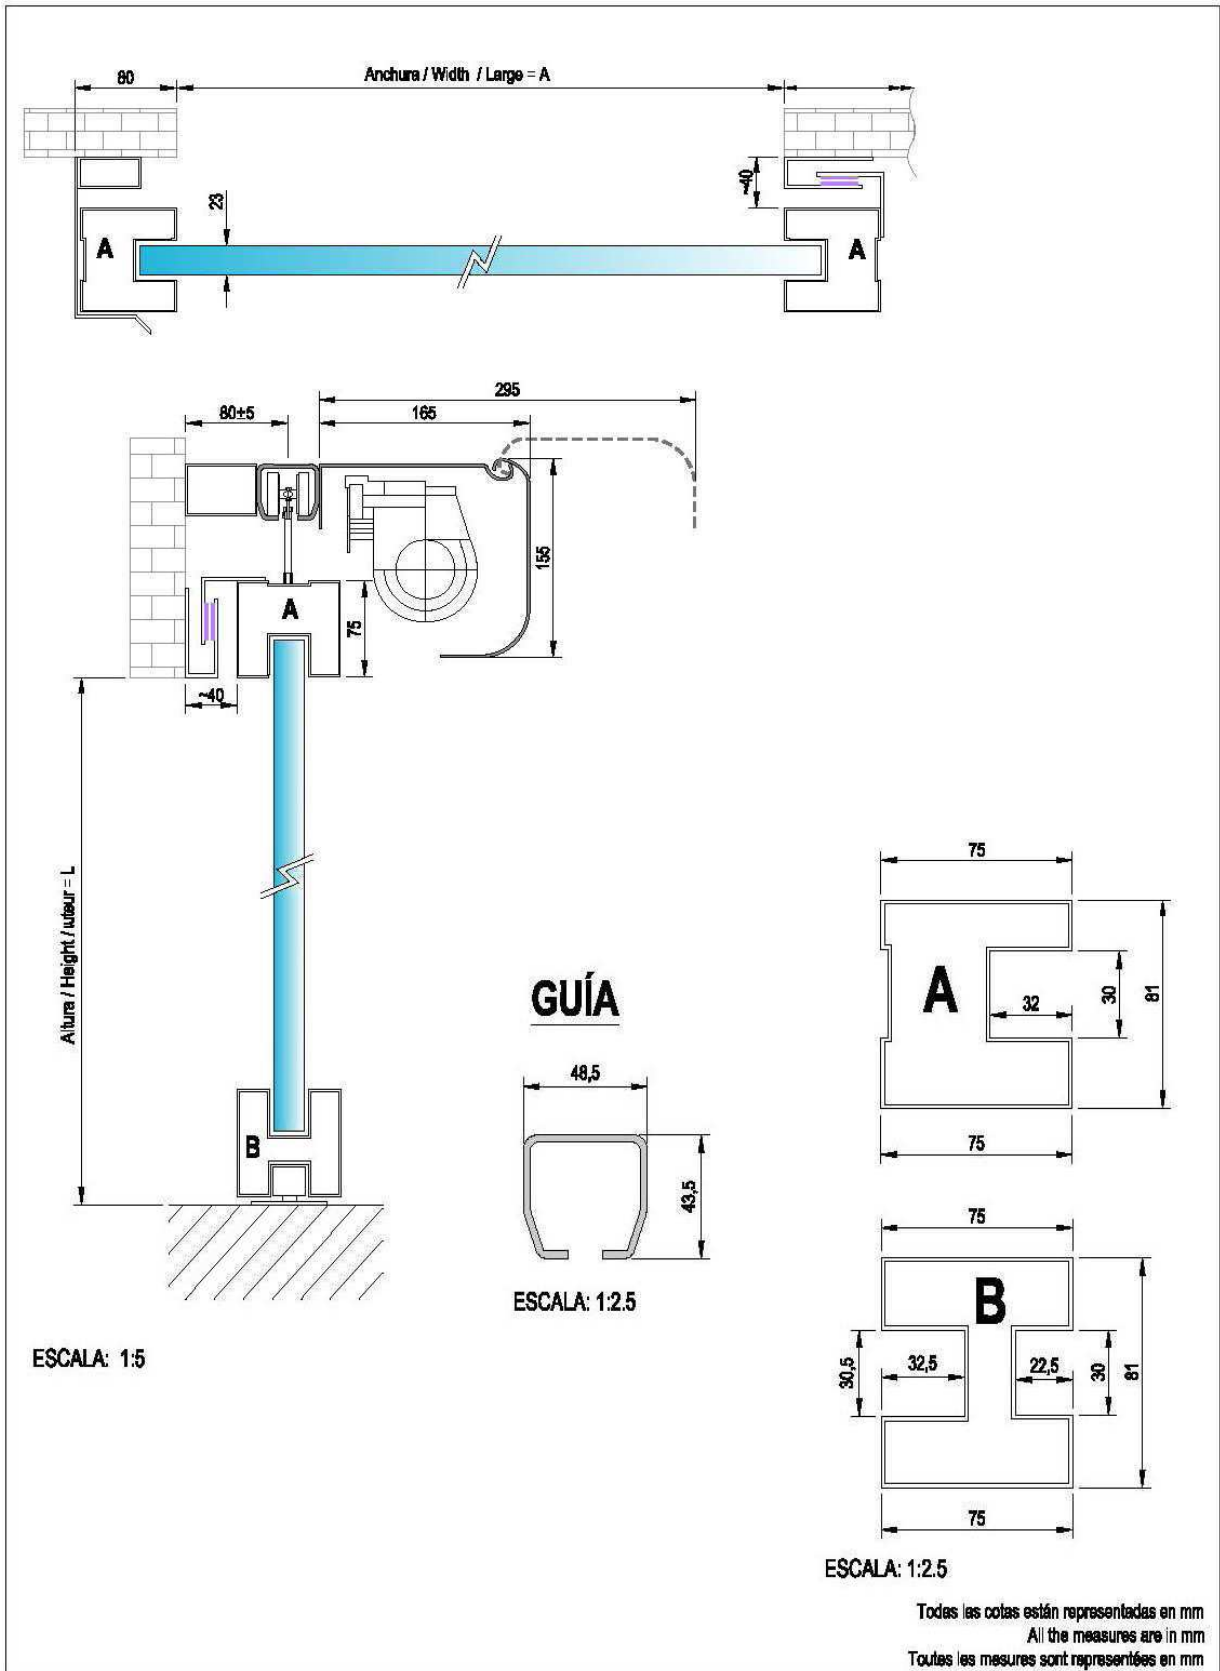

Todas las cotas están representadas en mm
All the measures are in mm
Toutes les mesures sont représentées en mm