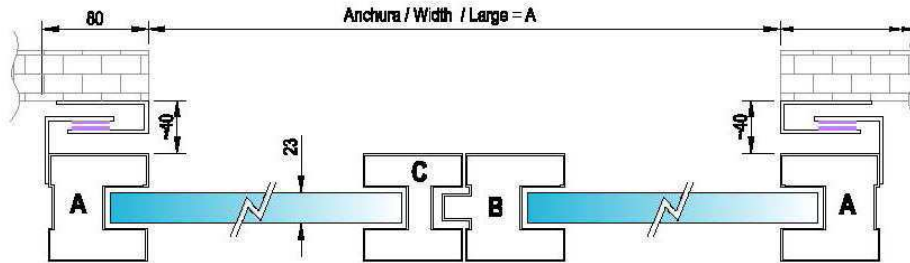

GUIA

Guía superior de suspensión de alta calidad y resistencia fabricada con material galvanizado, Roller montado sobre cojinetes a bolas, adosado a la guía superior el chasis-guía del automatismo para arrastre del mismo.

HOJA.

Hoja con marco perimetral en perfiles de acero, con relleno de material ignífugo, Las medidas máximas por hoja son 1500 x 2400 mm. **Acabado galvanizado**, opciones en acero inoxidable (ASI 304/316) ó lacado RAL estándar a definir.

PSFIRE®
DELSE

PUERTAS
CORTAFUEGOS

Todas las cotas están representadas en mm
All the measures are in mm
Toutes les mesures sont représentées en mm

PUERTAS
CORTAFUEGOS

ESCALA: 1:5

ESCALA: 1:2.5

Todas las cotas están representadas en mm
All the measures are in mm
Toutes les mesures sont représentées en mm