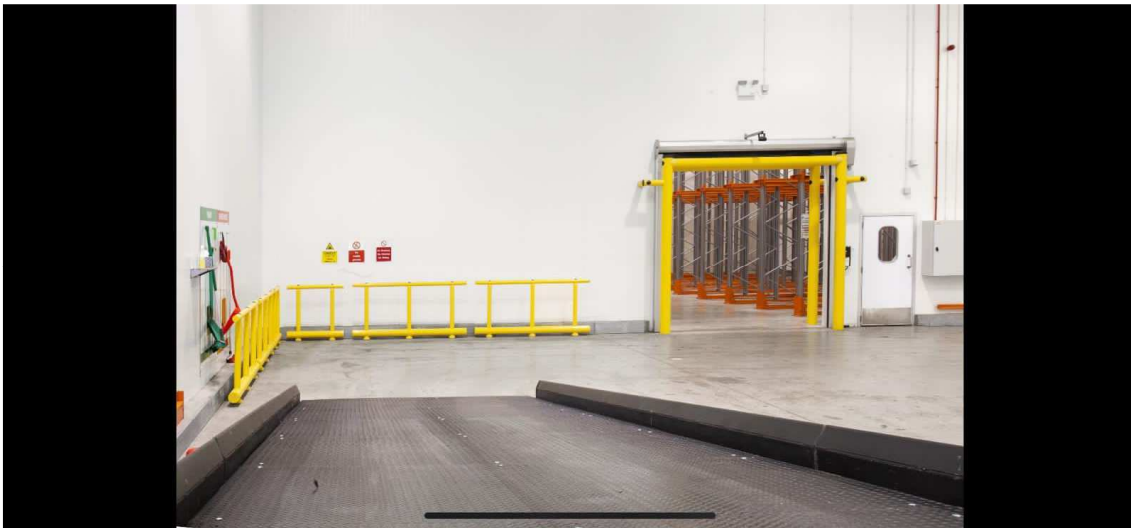

## **bolardo, guardarraíl simple, guardarraíl doble**

**BOLARDO:** es la mejor opción para proteger la parte interior de puertas y esquinas. Además, es una solución ideal para zonas de reducido tamaño que necesiten protección.

## GUARDARRAIL SIMPLE

La mejor solución para proteger cualquier pared u objeto. Gracias a su anclaje tiene una gran resistencia a los impactos