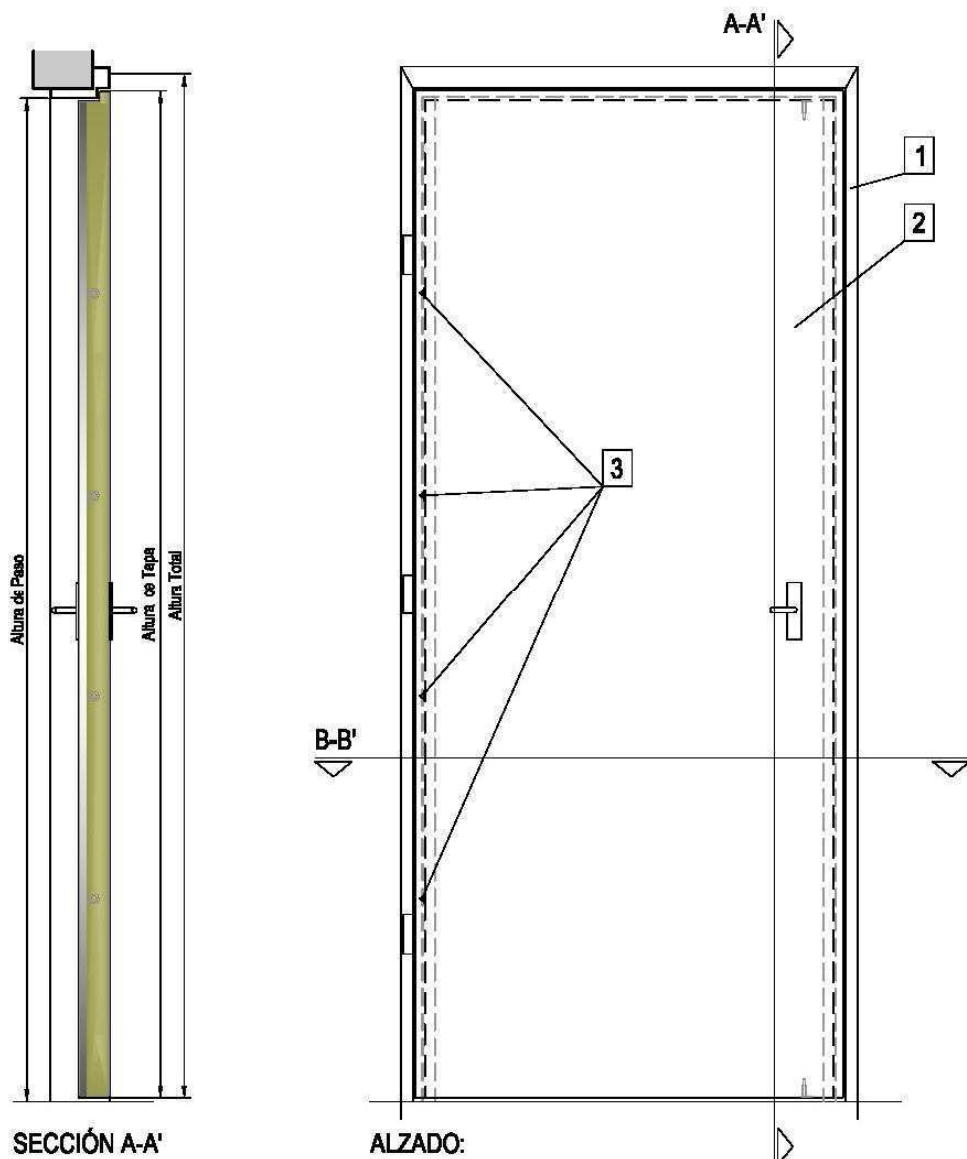

### MARCO

Marco fabricado con chapa de acero perfilada de 1,5 mm. de espesor y bisagras de gran resistencia.

### HOJA

Cada hoja esta construida con dos chapas de acero de **1,2 mm de espesor**, (un espesor a partir de 64 mm. dependiendo de la resistencia al fuego deseada) y unidas mediante soldadura, relleno de lana de roca de alta densidad de 145 Kg./m<sup>3</sup> y placa de fibrosilicato para aumentar su resistencia tanto al fuego como al **trafico intenso gracias a su gran robustez**. Manillas de nylon negro y cerradura.

- 1 Marco pasillo
- 2 Hoja puerta
- 3 Punto antipalanca.

SECCIÓN B-B'

Todas las cotas están representadas en mm  
 All the measures are in mm  
 Toutes les mesures sont représentées en mm

**PUERTA BATIENTE DE 1 HOJA APSFORTEX**