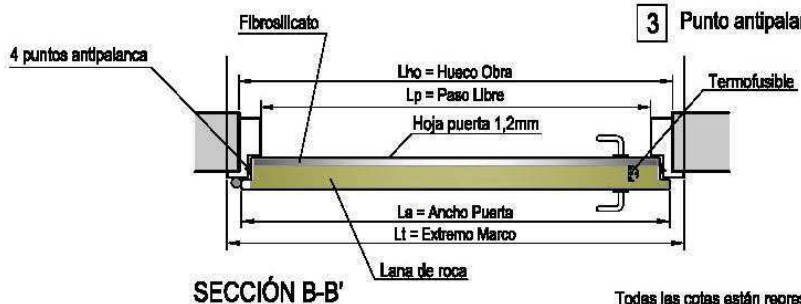

### MARCO

Marco fabricado con chapa de acero perfilada de 1,5 mm. de espesor y bisagras de gran resistencia.

### HOJA

Cada hoja esta construida con dos chapas de acero de **1,2 mm de espesor**, (un espesor a partir de 64 mm. dependiendo de la resistencia al fuego deseada) y unidas mediante soldadura, relleno de lana de roca de alta densidad de 145 Kg./m<sup>3</sup> y placa de fibrosilicato para aumentar su resistencia tanto al fuego como al **trafico intenso gracias a su gran robustez**. Manillas de nylon negro y cerradura.

- 1 Marco pasillo
- 2 Hoja puerta
- 3 Punto antipalanca.

SECCIÓN B-B'

Todas las cotas están representadas en mm  
 All the measures are in mm  
 Toutes les mesures sont représentées en mm

**PUERTA BATIENTE DE 1 HOJA APSFORTEX**