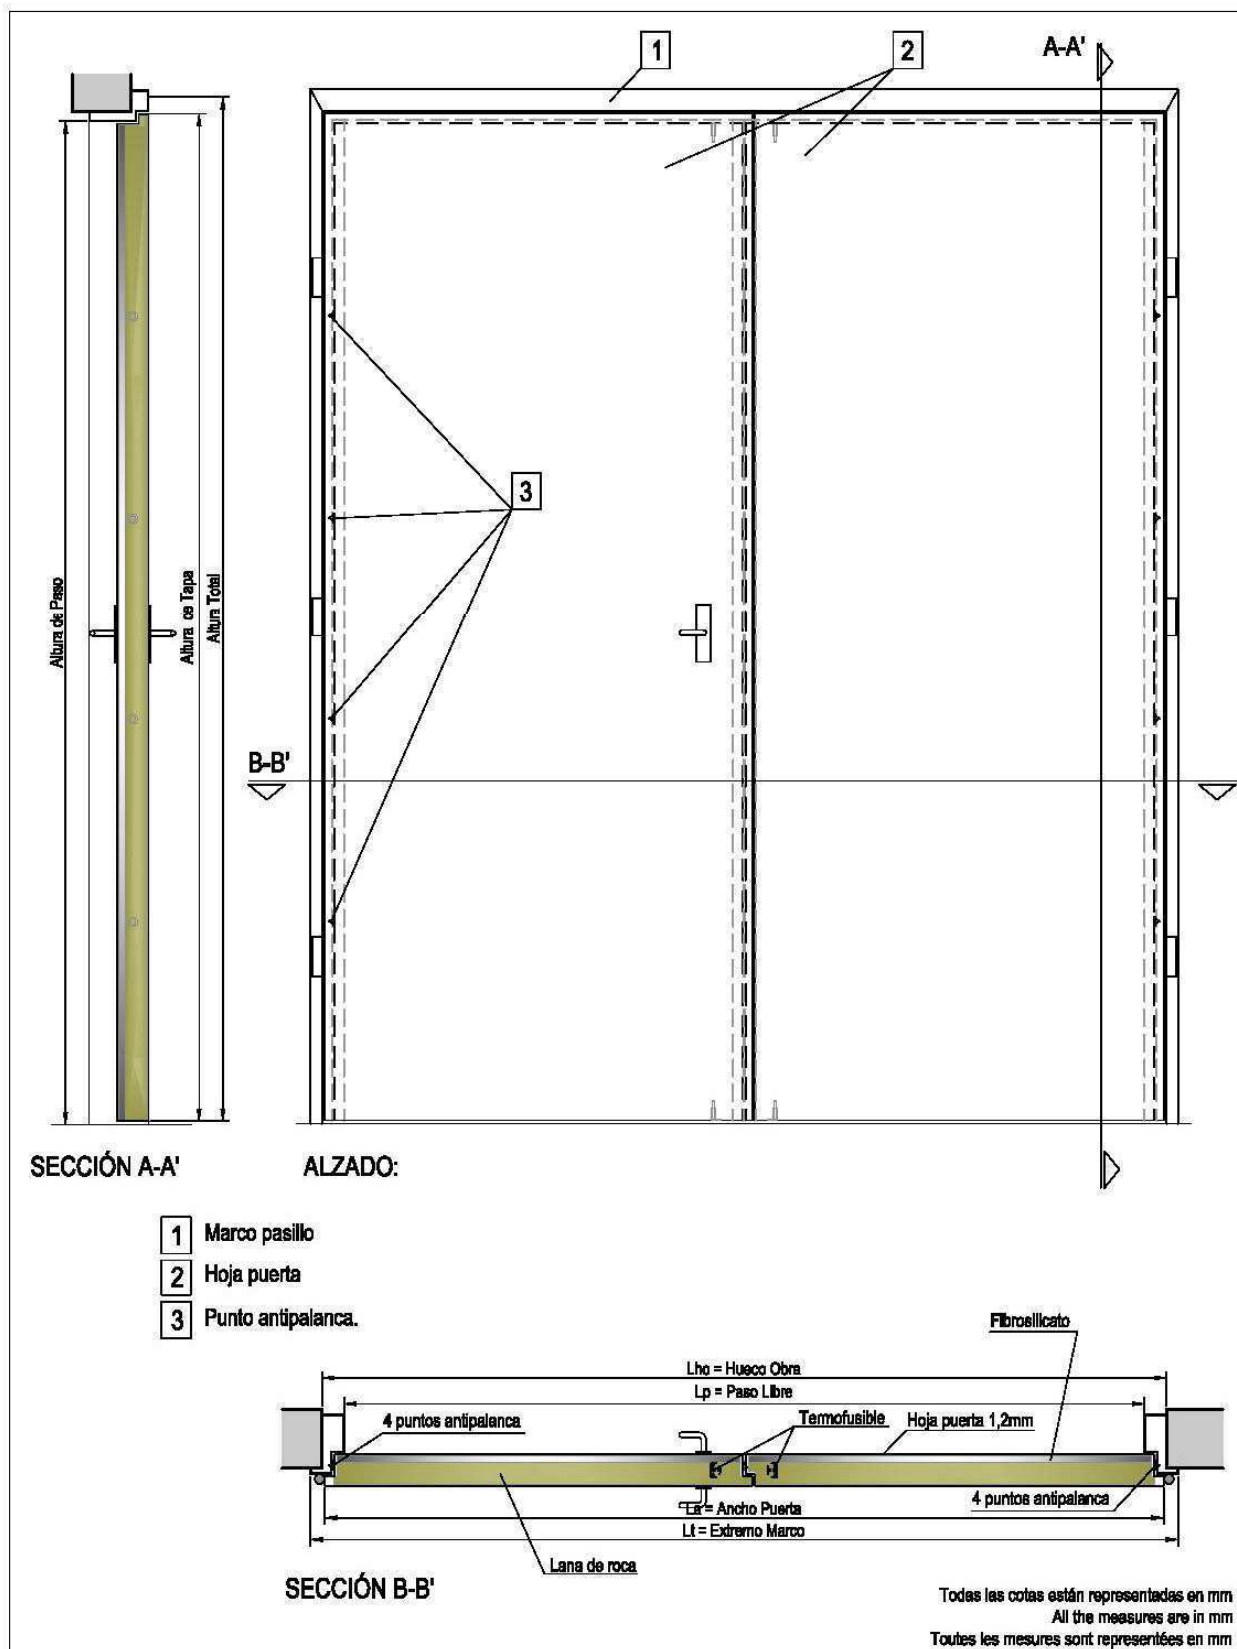

PUERTA BATIENTE 2 HOJAS APSFORTEX